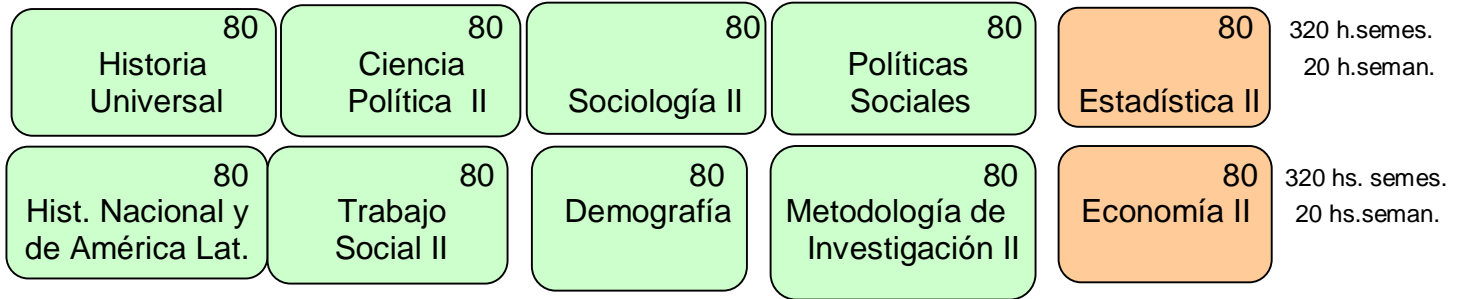

**CICLO BASICO
PRIMER AÑO**

SEGUNDO AÑO

CICLO PROFESIONAL

TERCER AÑO

CUARTO AÑO

1024 hs.anuales – 32 hs. semanales

TOTAL DE HORAS: 3118 + 400 = 3518