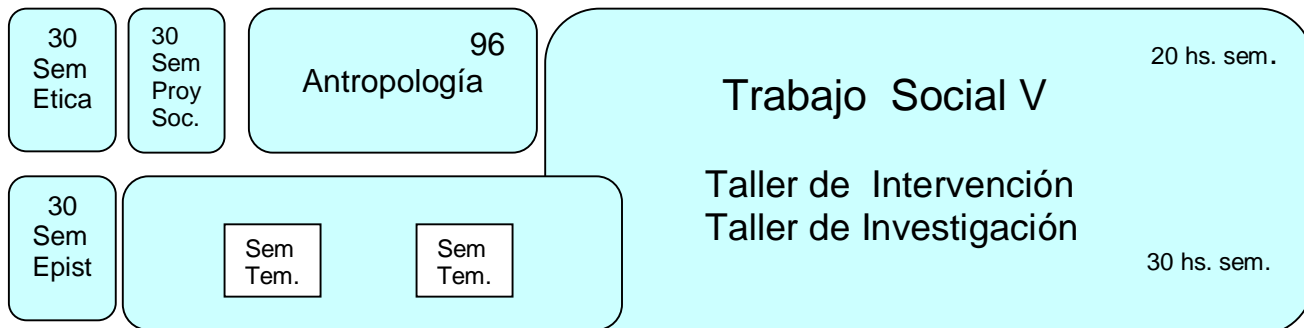

**CICLO BASICO
PRIMER AÑO**

SEGUNDO AÑO

CICLO PROFESIONAL

TERCER AÑO

CUARTO AÑO

1024 hs.anuales – 32 hs. semanales

TOTAL DE HORAS: 3118 + 400 = 3518