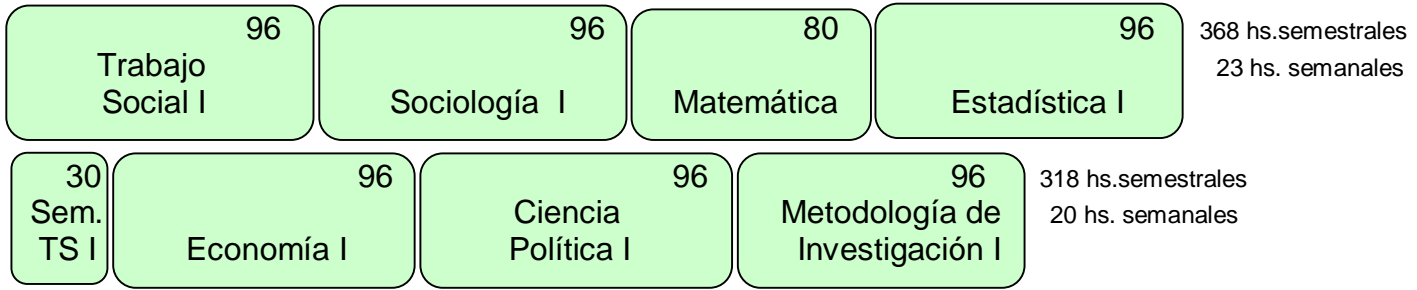

**CICLO BASICO
PRIMER AÑO**

SEGUNDO AÑO

CICLO PROFESIONAL

TERCER AÑO

CUARTO AÑO

1024 hs.anuales – 32 hs. semanales

TOTAL DE HORAS: 3118 + 400 = 3518